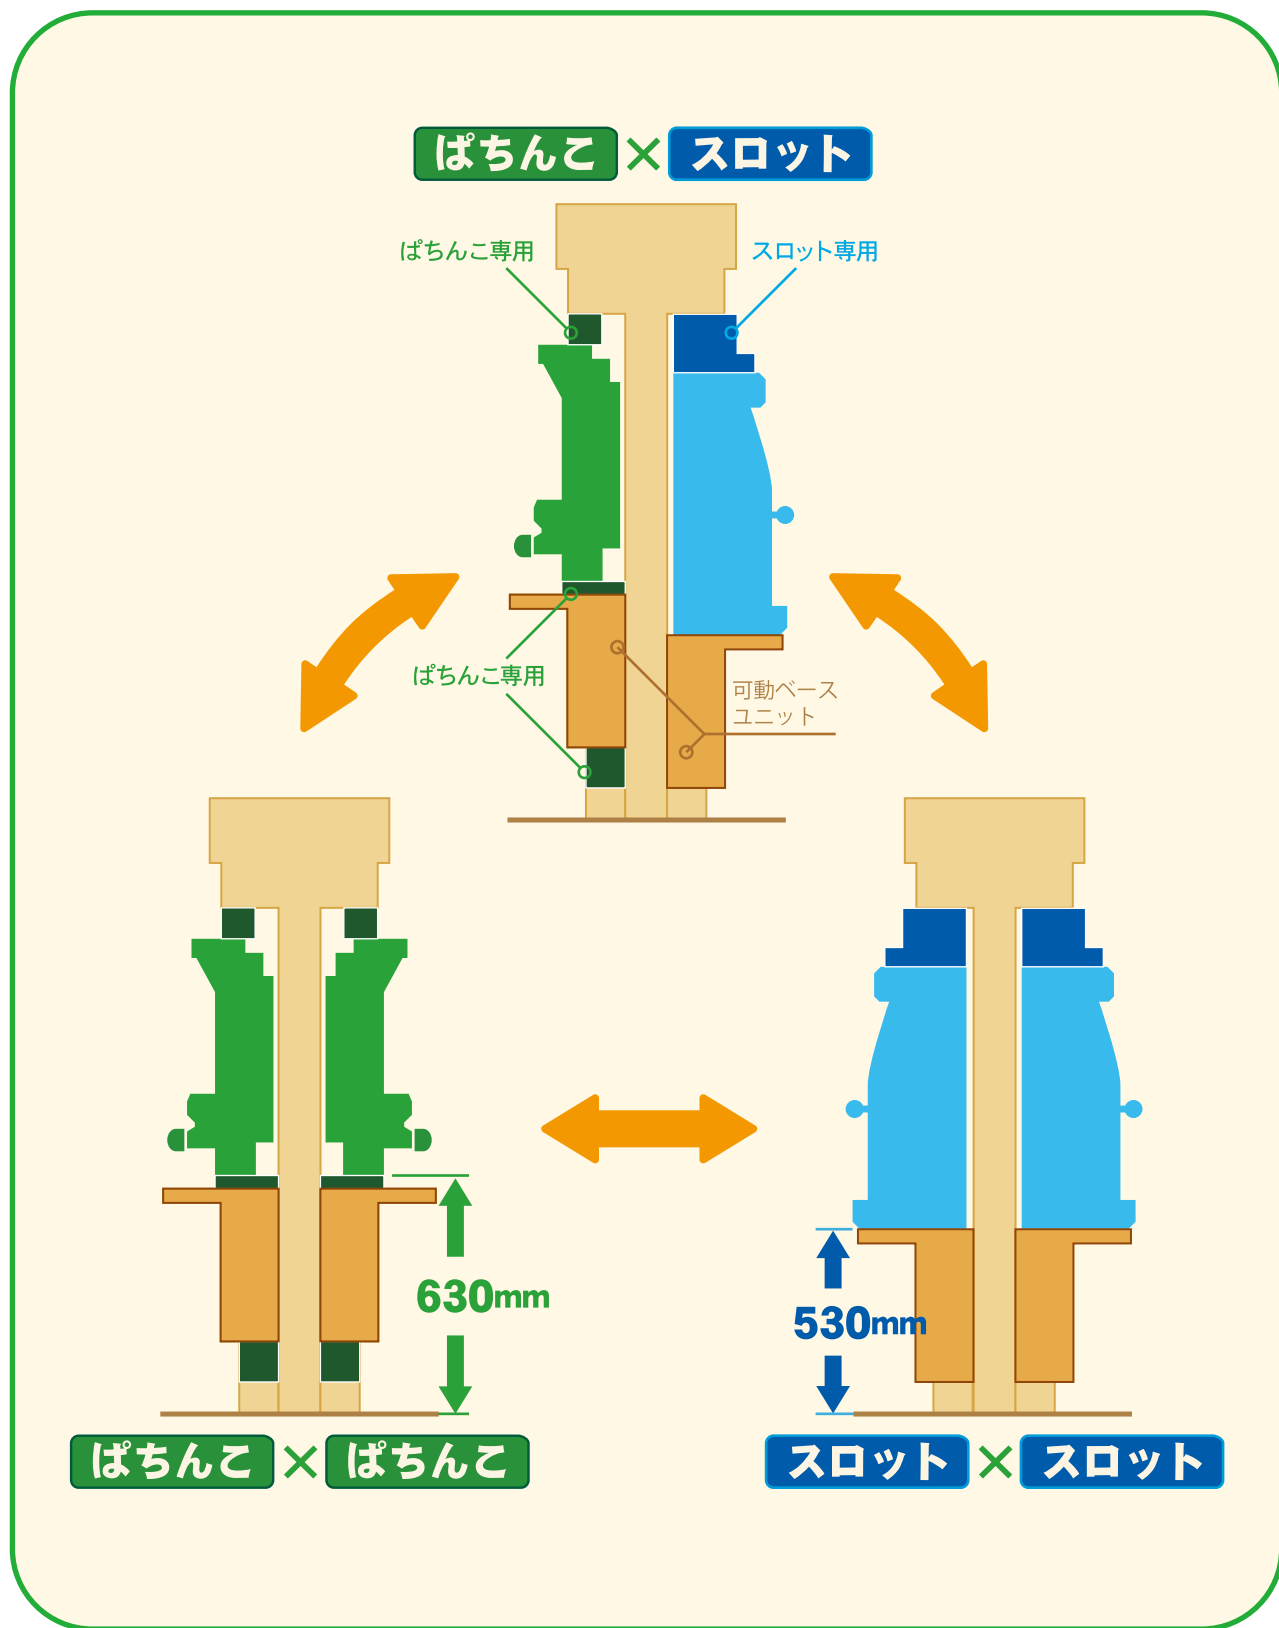

**ぱちんことスロット
もう選ばなくていいんです。
自由にEXCHANGE(交換)
できるようになりました。**

圧倒的に切り替えやすいんです。

EXCHANGEシステムは、ぱちんこ・スロットそれぞれのアタッチメントを交換するだけで、島単位での組み合わせを気軽に自由に変化させられる楽々シンプル構造です。

ガラス面必要寸法

スロット × スロット = 600mm

スロット × ぱちんこ = 570mm

ぱちんこ × ぱちんこ = 530mm

わずか

最大幅となる組み合わせでも**600mm!!**

圧倒的に省スペースなんです。

島の設置に必要となる島の奥行きを、大幅に省スペース化することで、限られたフロア面積をもっと有効に活用できます。

列を増やして増台できる可能性も広がります。

**工事不要。
翌日OPEN可能!!**

■ 撤去作業

椅子座面	30分
遊技台	90分
補給機器 (キャリアアウトBOX 撤去)	30分
カードユニット	60分
台間機器	60分

■ 設置作業

島本体 P→S 切替	60分
メダルサンド	90分
台間機器	60分
遊技台	90分
電気・ ホールコンピュータテスト	60分
椅子座面	30分

圧倒的にスピーディーなんです。

現在は大がかりな工事が必要となる、ぱちんこ島↔スロット島の変更もEXCHANGEシステムを使えば、工事が不要です。

切り替え時間が大幅に短縮できるから、翌日OPENだって可能です。

EXCHANGE システム導入イメージ