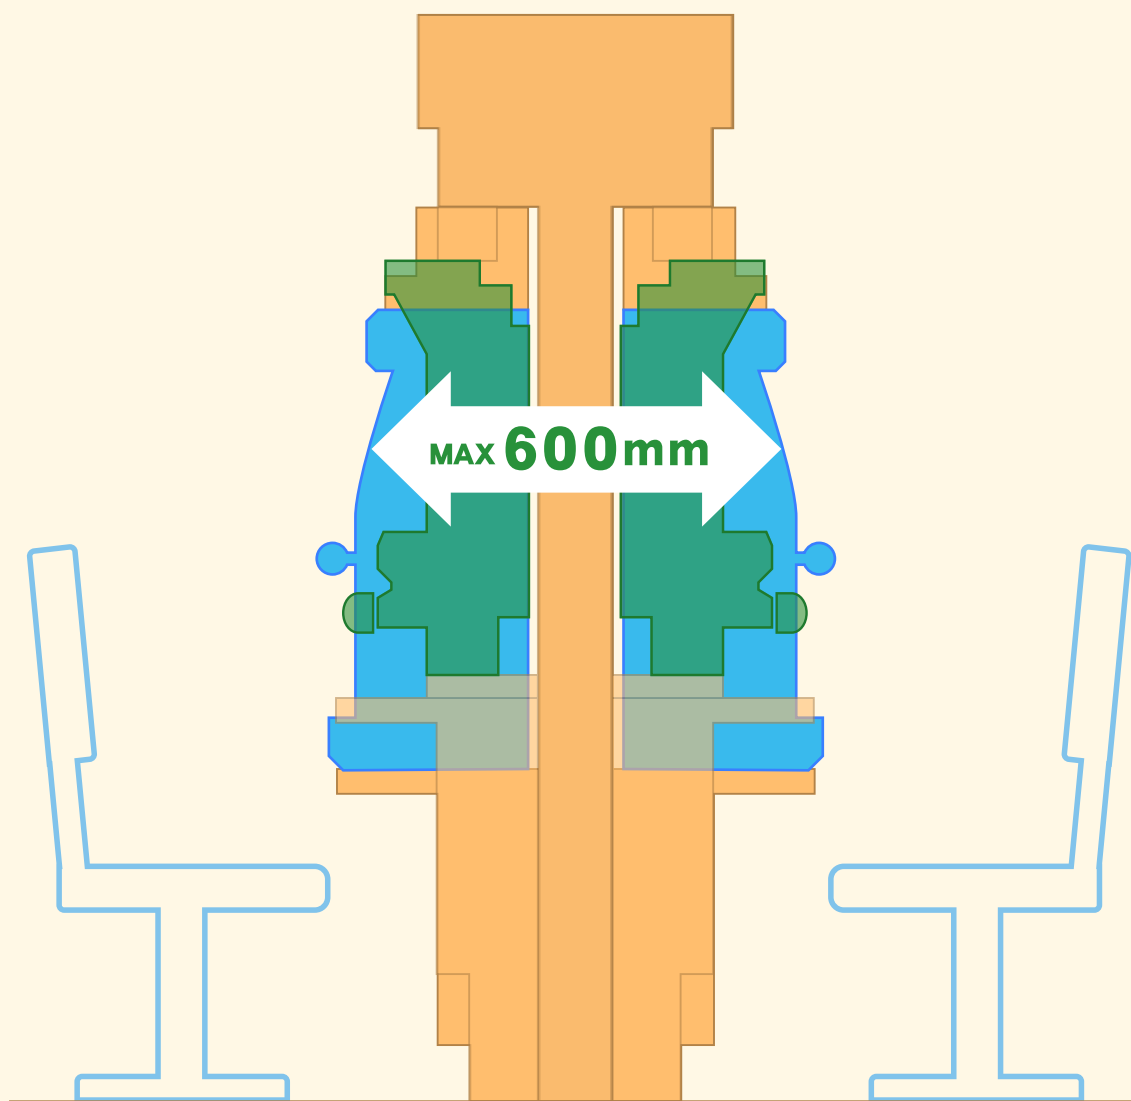

**ぱちんことスロット
もう選ばなくていいんです。
自由にEXCHANGE(交換)
できるようになりました。**

圧倒的に切り替えやすいんです。

EXCHANGEシステムは、ぱちんこ・スロットそれぞれのアタッチメントを交換するだけで、島単位での組み合わせを気軽に自由に変化させられる楽々シンプル構造です。

ガラス面必要寸法

スロット × スロット = 600mm

スロット × ぱちんこ = 570mm

ぱちんこ × ぱちんこ = 530mm

わずか

最大幅となる組み合わせでも**600mm!!**

圧倒的に省スペースなんです。

島の設置に必要となる島の奥行きを、大幅に省スペース化することで、限られたフロア面積をもっと有効に活用できます。

列を増やして増台できる可能性も広がります。

**工事不要。
翌日OPEN可能!!**

■ 撤去作業

椅子座面	30分
遊技台	90分
補給機器 (キャリアアウトBOX 撤去)	30分
カードユニット	60分
台間機器	60分

■ 設置作業

島本体 P→S 切替	60分
メダルサンド	90分
台間機器	60分
遊技台	90分
電気・ ホールコンピュータテスト	60分
椅子座面	30分

圧倒的にスピーディーなんです。

現在は大がかりな工事が必要となる、ぱちんこ島↔スロット島の変更もEXCHANGEシステムを使えば、工事が不要です。

切り替え時間が大幅に短縮できるから、翌日OPENだって可能です。

EXCHANGE システム導入イメージ