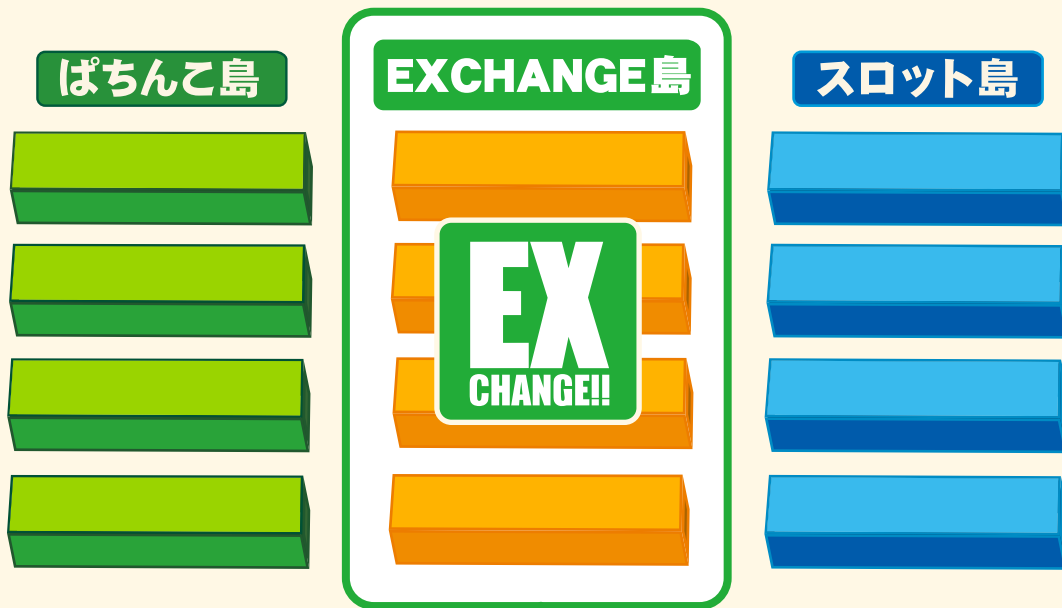

**ぱちんことスロット
もう選ばなくていいんです。
自由にEXCHANGE(交換)
できるようになりました。**

圧倒的に切り替えやすいんです。

EXCHANGEシステムは、ぱちんこ・スロットそれぞれのアタッチメントを交換するだけで、島単位での組み合わせを気軽に自由に変化させられる楽々シンプル構造です。

ガラス面必要寸法

スロット × スロット = 600mm

スロット × ぱちんこ = 570mm

ぱちんこ × ぱちんこ = 530mm

■ 設置作業

島本体 P→S 切替	60分
メダルサンド	90分
台間機器	60分
遊技台	90分
電気・ ホールコンピュータテスト	60分
椅子座面	30分

圧倒的にスピーディーなんです。

現在は大がかりな工事が必要となる、ぱちんこ島↔スロット島の変更もEXCHANGEシステムを使えば、工事が不要です。

切り替え時間が大幅に短縮できるから、翌日OPENだって可能です。

EXCHANGE システム導入イメージ

ぱちんこ スロット 島の組み合わせは自由自在。

圧倒的にフレキシブルなんです。

EXCHANGEシステムなら、移り変わりやすいぱちんこ/スロットのトレンドにも即時に対応が可能です。

また、イベントなど経営戦略にあわせた短期間の配置にもフレキシブルに対応することができます。

まずは一部の島からでもEXCHANGEシステムをはじめてみませんか？

CHANGE!! HALL

時代と共にホールの在り方も変えていきましょう。
集客のための活用はもちろん、災害時の地域貢献やイベント等による
地域活性化まで、ユーザー様及び地域の皆様に
愛され頼りにされるホールになることを
この島ユニットは提供できます。
他にも様々なアイデアを提供可能です。
お問合せは、株式会社 京楽 サーキット事業部まで。