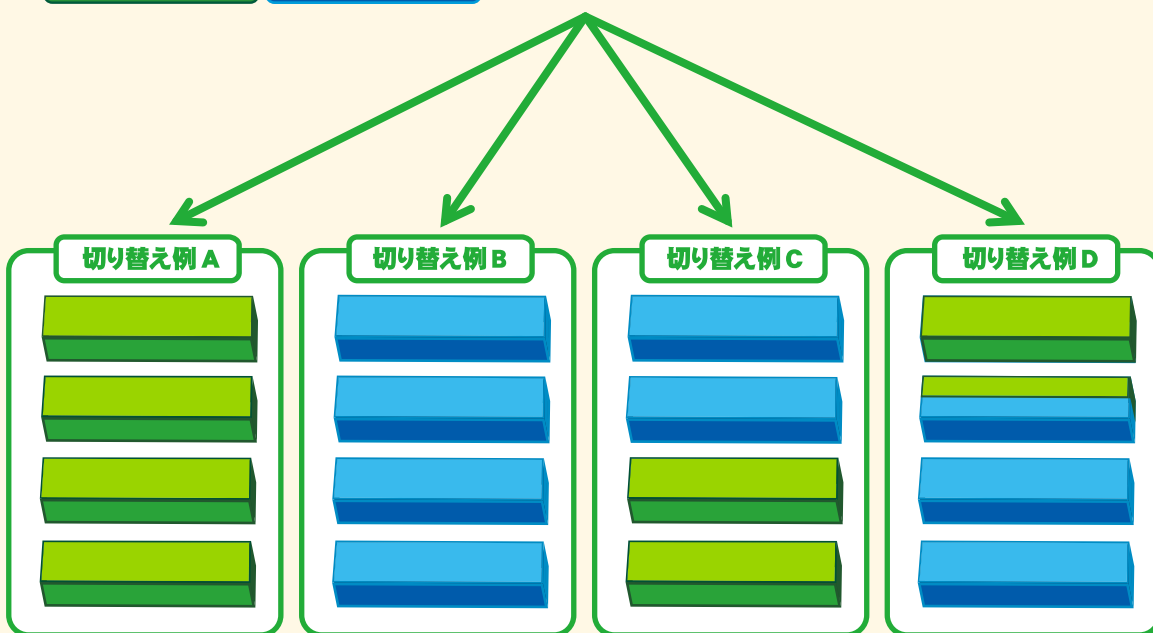

**ぱちんことスロット
もう選ばなくていいんです。
自由にEXCHANGE(交換)
できるようになりました。**

圧倒的に切り替えやすいんです。

EXCHANGEシステムは、ぱちんこ・スロットそれぞれのアタッチメントを交換するだけで、島単位での組み合わせを気軽に自由に変化させられる楽々シンプル構造です。

ガラス面必要寸法

スロット × スロット = 600mm

スロット × ぱちんこ = 570mm

ぱちんこ × ぱちんこ = 530mm

■ 設置作業

島本体 P→S 切替	60分
メダルサンド	90分
台間機器	60分
遊技台	90分
電気・ ホールコンピュータテスト	60分
椅子座面	30分

圧倒的にスピーディーなんです。

現在は大がかりな工事が必要となる、ぱちんこ島↔スロット島の変更もEXCHANGEシステムを使えば、工事が不要です。

切り替え時間が大幅に短縮できるから、翌日OPENだって可能です。

EXCHANGE システム導入イメージ

ぱちんこ スロット 島の組み合わせは自由自在。

圧倒的にフレキシブルなんです。

EXCHANGEシステムなら、移り変わりやすいぱちんこ/スロットのトレンドにも即時に対応が可能です。

また、イベントなど経営戦略にあわせた短期間の配置にもフレキシブルに対応することができます。

まずは一部の島からでもEXCHANGEシステムをはじめてみませんか？

CHANGE!! HALL

時代と共にホールの在り方も変えていきましょう。
集客のための活用はもちろん、災害時の地域貢献やイベント等による
地域活性化まで、ユーザー様及び地域の皆様に
愛され頼りにされるホールになることを
この島ユニットは提供できます。
他にも様々なアイデアを提供可能です。
お問合せは、株式会社 京楽 サーキット事業部まで。